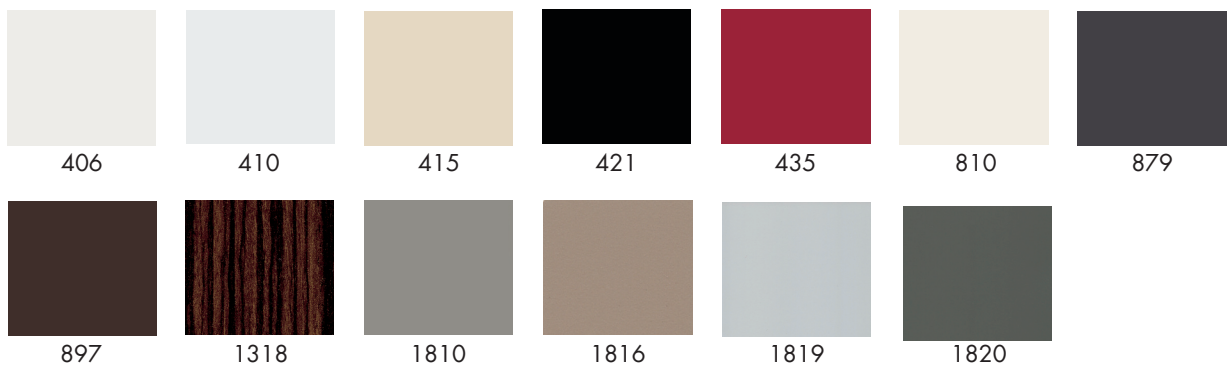

weko Sei Schichtstoff matt

weko Lucida Schichtstoff glänzend

weko Matrix Direktbeschichtung

LK 09

LM 32

LK 04

LM 63

LG 99

weko Tranche Direktbeschichtung quer

LM 08

LM 09

LM 12