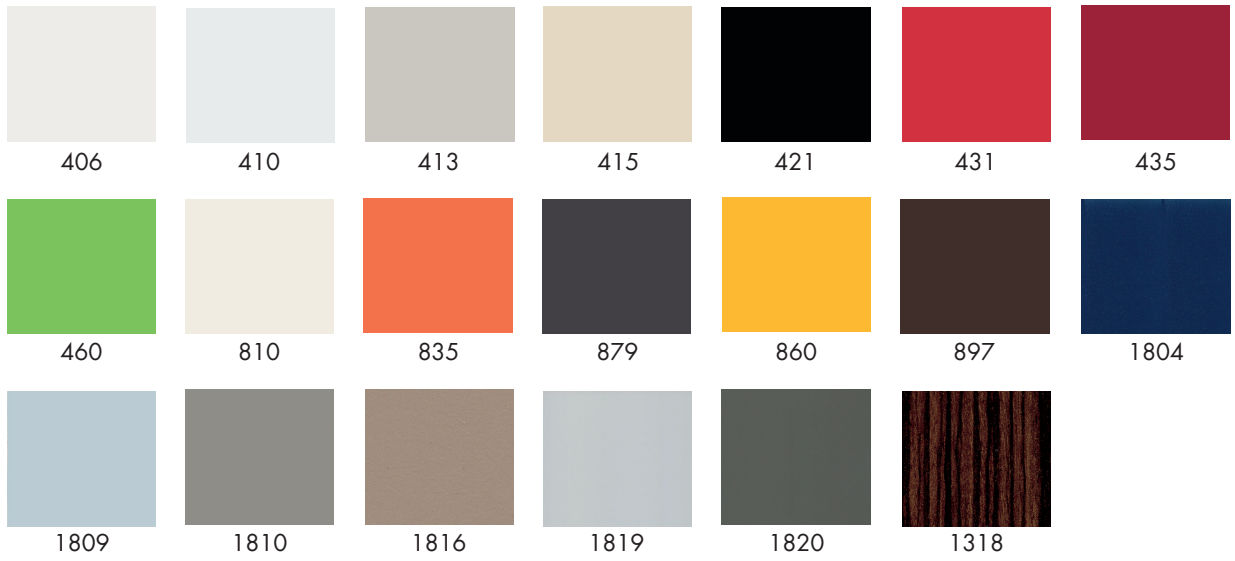

weko Sei Schichtstoff matt

weko Lucida Schichtstoff glänzend

weko Matrix Direktbeschichtung

LK 09

LM 32

LK 04

LM 63

LG 99

weko Tranche Direktbeschichtung quer

LM 08

LM 09

LM 12